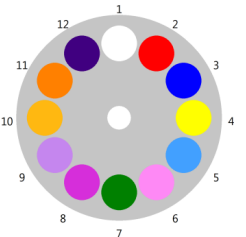

Updated 6/27/18

VL 3500 Spot

GOBO WHEEL 1 (ROT.)

- 0) OPEN
- 1) APERTURE
- 2) TRIBAL BREAK-UP
- 3) NIGHT SKY
- 4) HASE PINE BREAK-UP
- 5) PEBBLES
- 6) ICE BLOCKS GAG

GOBO WHEEL 2 (FIXED)

- 0) OPEN
- 1) ALPHA RAYS
- 2) DENSE URBAN BU
- 3) SHOCK BREAK-UP
- 4) COLOR GOBO
- 5) GLACIER

COLOR WHEEL

- 0) OPEN
- 1) CONGO BLUE
- 2) ORANGE
- 3) KELLY GREEN
- 4) DARK FUCHSIA
- 5) MAGENTA
- 6) DEEP RED

VL 2000 WASH

COLOR WHEEL

- 1) OPEN
- 2) LIGHT RED
- 3) BLUE
- 4) YELLOW
- 5) LIGHT BLUE
- 6) PINK
- 7) GREEN
- 8) MAGENTA
- 9) LAVENDER
- 10) AMBER
- 11) ORANGE
- 12) UV

Viper Performance

GOBO WHEEL (ROT.)

- 0) OPEN
- 1) RAY BRUSH
- 2) RAY FLOWERS
- 3) LIMBO/CRYSTAL
- 4) TO BOLDLY GO
- 5) LIGHT LINES

ANIMATION WHEEL

COLOR WHEEL

- 0) OPEN
- 1) BLUE
- 2) GREEN
- 3) ORANGE
- 4) 1/2 MINUS GREEN
- 5) MAGENTA
- 6) DEEP BLUE
- 7) RED

SHARPY

COLOR WHEEL

- 0) OPEN
- 1) DARK RED
- 2) ORANGE
- 3) AQUAMARINE
- 4) DEEP GREEN
- 5) LIGHT GREEN
- 6) LAVENDER
- 7) PINK
- 8) YELLO
- 9) MAGENTA
- 10) CYAN
- 11) CTO 2
- 12) CTO 1
- 13) CTB
- 14) DARK BLUE