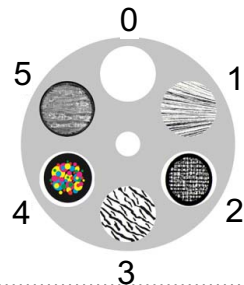

Updated 6/27/18

VL 3500 Spot

GOBO WHEEL 1 (ROT.)

- 0) OPEN
- 1) APERTURE
- 2) TRIBAL BREAK-UP
- 3) NIGHT SKY
- 4) HASE PINE BREAK-UP
- 5) PEBBLES
- 6) ICE BLOCKS GAG

GOBO WHEEL 2 (FIXED)

- 0) OPEN
- 1) ALPHA RAYS
- 2) DENSE URBAN BU
- 3) SHOCK BREAK-UP
- 4) COLOR GOBO
- 5) GLACIER

COLOR WHEEL

- 0) OPEN
- 1) CONGO BLUE
- 2) ORANGE
- 3) KELLY GREEN
- 4) DARK FUCHSIA
- 5) MAGENTA
- 6) DEEP RED

VL 2000 WASH

COLOR WHEEL

- 1) OPEN
- 2) LIGHT RED
- 3) BLUE
- 4) YELLOW
- 5) LIGHT BLUE
- 6) PINK
- 7) GREEN
- 8) MAGENTA
- 9) LAVENDER
- 10) AMBER
- 11) ORANGE
- 12) UV

Viper Performance

GOBO WHEEL (ROT.)

- 0) OPEN
- 1) RAY BRUSH
- 2) RAY FLOWERS
- 3) LIMBO/CRYSTAL
- 4) TO BOLDLY GO
- 5) LIGHT LINES

ANIMATION WHEEL

COLOR WHEEL

- 0) OPEN
- 1) BLUE
- 2) GREEN
- 3) ORANGE
- 4) 1/2 MINUS GREEN
- 5) MAGENTA
- 6) DEEP BLUE
- 7) RED

SHARPY

COLOR WHEEL

- 0) OPEN
- 1) DARK RED
- 2) ORANGE
- 3) AQUAMARINE
- 4) DEEP GREEN
- 5) LIGHT GREEN
- 6) LAVENDER
- 7) PINK
- 8) YELLO
- 9) MAGENTA
- 10) CYAN
- 11) CTO 2
- 12) CTO 1
- 13) CTB
- 14) DARK BLUE