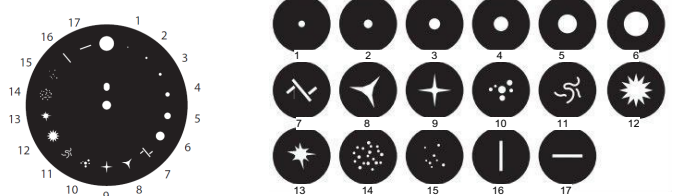

GOBO WHEEL (FIXED)