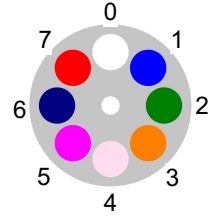

COLOR WHEEL

- 0) OPEN
- 1) CONGO BLUE
- 2) ORANGE
- 3) KELLY GREEN
- 4) DARK FUCHSIA
- 5) MAGENTA
- 6) DEEP RED

VL 2000 WASH

COLOR WHEEL

- 1) OPEN
- 2) LIGHT RED
- 3) BLUE
- 4) YELLOW
- 5) LIGHT BLUE
- 6) PINK
- 7) GREEN
- 8) MAGENTA
- 9) LAVENDER
- 10) AMBER
- 11) ORANGE
- 12) UV

Viper Performance

GOBO WHEEL (ROT.)

- 0) OPEN
- 1) RAY BRUSH
- 2) RAY FLOWERS
- 3) LIMBO/CRYSTAL
- 4) TO BOLDLY GO
- 5) LIGHT LINES

ANIMATION WHEEL

COLOR WHEEL

- 0) OPEN
- 1) BLUE
- 2) GREEN
- 3) ORANGE
- 4) 1/2 MINUS GREEN
- 5) MAGENTA
- 6) DEEP BLUE
- 7) RED

SHARPY

COLOR WHEEL

- 0) OPEN
- 1) DARK RED
- 2) ORANGE
- 3) AQUAMARINE
- 4) DEEP GREEN
- 5) LIGHT GREEN
- 6) LAVENDER
- 7) PINK
- 8) YELLO
- 9) MAGENTA
- 10) CYAN
- 11) CTO 2
- 12) CTO 1
- 13) CTB
- 14) DARK BLUE