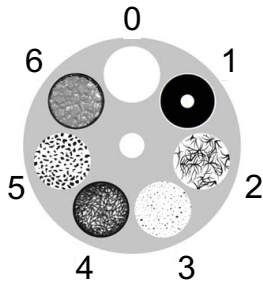

Updated 6/27/18

VL 3500 Spot

GOBO WHEEL 1 (ROT.)

- 0) OPEN
- 1) APERTURE
- 2) TRIBAL BREAK-UP
- 3) NIGHT SKY
- 4) HASE PINE BREAK-UP
- 5) PEBBLES
- 6) ICE BLOCKS GAG

GOBO WHEEL 2 (FIXED)

- 0) OPEN
- 1) ALPHA RAYS
- 2) DENSE URBAN BU
- 3) SHOCK BREAK-UP
- 4) COLOR GOBO
- 5) GLACIER

COLOR WHEEL

- 0) OPEN
- 1) CONGO BLUE
- 2) ORANGE
- 3) KELLY GREEN
- 4) DARK FUCHSIA
- 5) MAGENTA
- 6) DEEP RED

VL 2000 WASH

COLOR WHEEL

- 1) OPEN
- 2) LIGHT RED
- 3) BLUE
- 4) YELLOW
- 5) LIGHT BLUE
- 6) PINK
- 7) GREEN
- 8) MAGENTA
- 9) LAVENDER
- 10) AMBER
- 11) ORANGE
- 12) UV

Viper Performance

GOBO WHEEL (ROT.)

- 0) OPEN
- 1) RAY BRUSH
- 2) RAY FLOWERS
- 3) LIMBO/CRYSTAL
- 4) TO BOLDLY GO
- 5) LIGHT LINES

ANIMATION WHEEL

COLOR WHEEL

- 0) OPEN
- 1) BLUE
- 2) GREEN
- 3) ORANGE
- 4) 1/2 MINUS GREEN
- 5) MAGENTA
- 6) DEEP BLUE
- 7) RED

SHARPY

COLOR WHEEL

- 0) OPEN
- 1) DARK RED
- 2) ORANGE
- 3) AQUAMARINE
- 4) DEEP GREEN
- 5) LIGHT GREEN
- 6) LAVENDER
- 7) PINK
- 8) YELLO
- 9) MAGENTA
- 10) CYAN
- 11) CTO 2
- 12) CTO 1
- 13) CTB
- 14) DARK BLUE