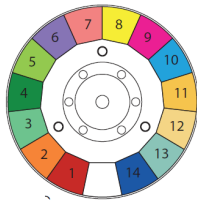

COLOR WHEEL

- 0) OPEN
- 1) CONGO BLUE
- 2) ORANGE
- 3) KELLY GREEN
- 4) DARK FUCHSIA
- 5) MAGENTA
- 6) DEEP RED

VL 2000 WASH

COLOR WHEEL

- 1) OPEN
- 2) LIGHT RED
- 3) BLUE
- 4) YELLOW
- 5) LIGHT BLUE
- 6) PINK
- 7) GREEN
- 8) MAGENTA
- 9) LAVENDER
- 10) AMBER
- 11) ORANGE
- 12) UV

Viper Performance

GOBO WHEEL (ROT.)

- 0) OPEN
- 1) RAY BRUSH
- 2) RAY FLOWERS
- 3) LIMBO/CRYSTAL
- 4) TO BOLDLY GO
- 5) LIGHT LINES

ANIMATION WHEEL

COLOR WHEEL

- 0) OPEN
- 1) BLUE
- 2) GREEN
- 3) ORANGE
- 4) 1/2 MINUS GREEN
- 5) MAGENTA
- 6) DEEP BLUE
- 7) RED

SHARPY

COLOR WHEEL

- 0) OPEN
- 1) DARK RED
- 2) ORANGE
- 3) AQUAMARINE
- 4) DEEP GREEN
- 5) LIGHT GREEN
- 6) LAVENDER
- 7) PINK
- 8) YELLO
- 9) MAGENTA
- 10) CYAN
- 11) CTO 2
- 12) CTO 1
- 13) CTB
- 14) DARK BLUE