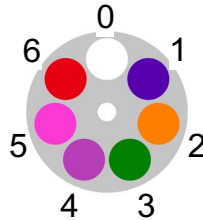

Updated 6/27/18

VL 3500 Spot

GOBO WHEEL 1 (ROT.)

- 0) OPEN
- 1) APERTURE
- 2) TRIBAL BREAK-UP
- 3) NIGHT SKY
- 4) HASE PINE BREAK-UP
- 5) PEBBLES
- 6) ICE BLOCKS GAG

GOBO WHEEL 2 (FIXED)

- 0) OPEN
- 1) ALPHA RAYS
- 2) DENSE URBAN BU
- 3) SHOCK BREAK-UP
- 4) COLOR GOBO
- 5) GLACIER

COLOR WHEEL

- 0) OPEN
- 1) CONGO BLUE
- 2) ORANGE
- 3) KELLY GREEN
- 4) DARK FUCHSIA
- 5) MAGENTA
- 6) DEEP RED

VL 2000 WASH

COLOR WHEEL

- 1) OPEN
- 2) LIGHT RED
- 3) BLUE
- 4) YELLOW
- 5) LIGHT BLUE
- 6) PINK
- 7) GREEN
- 8) MAGENTA
- 9) LAVENDER
- 10) AMBER
- 11) ORANGE
- 12) UV

Viper Performance

GOBO WHEEL (ROT.)

- 0) OPEN
- 1) RAY BRUSH
- 2) RAY FLOWERS
- 3) LIMBO/CRYSTAL
- 4) TO BOLDLY GO
- 5) LIGHT LINES

ANIMATION WHEEL

COLOR WHEEL

- 0) OPEN
- 1) BLUE
- 2) GREEN
- 3) ORANGE
- 4) 1/2 MINUS GREEN
- 5) MAGENTA
- 6) DEEP BLUE
- 7) RED

SHARPY

COLOR WHEEL

- 0) OPEN
- 1) DARK RED
- 2) ORANGE
- 3) AQUAMARINE
- 4) DEEP GREEN
- 5) LIGHT GREEN
- 6) LAVENDER
- 7) PINK
- 8) YELLO
- 9) MAGENTA
- 10) CYAN
- 11) CTO 2
- 12) CTO 1
- 13) CTB
- 14) DARK BLUE