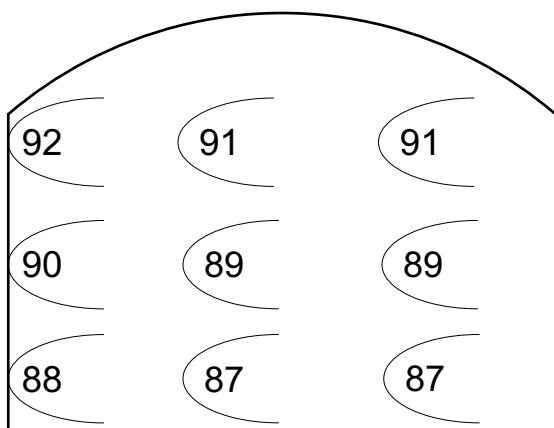

SR Sidelight A R316