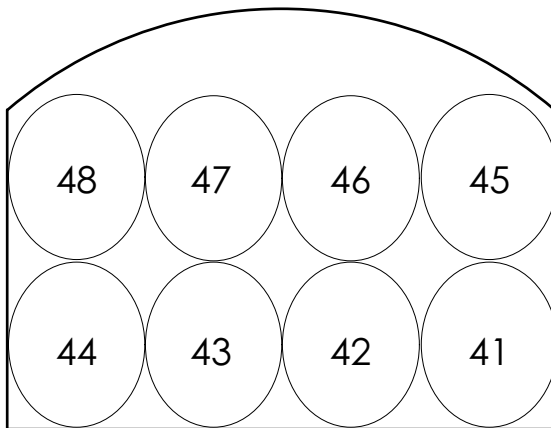

Vivid Backlight