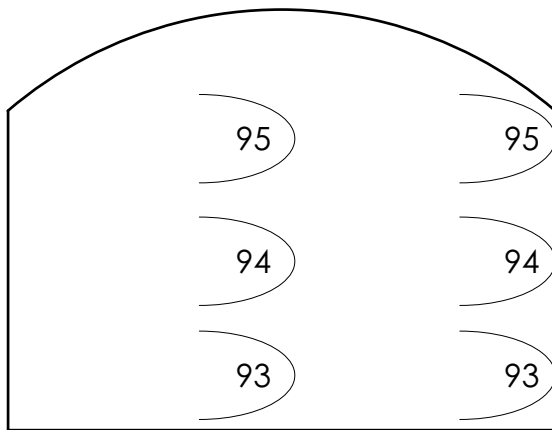

SL Sidelight B R305