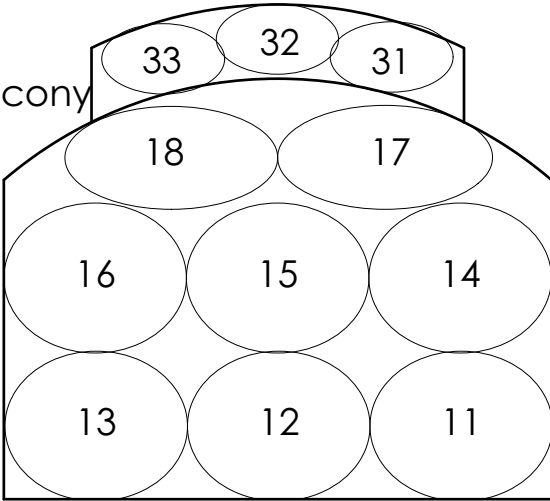

Fresnel Downlight R68

SR Sidelight A R316

SL Sidelight A R58

Fresnel Downlight R01

PAR Rep Areas R333

PAR Rep Areas R54

Boom Shins

Front Area R L202