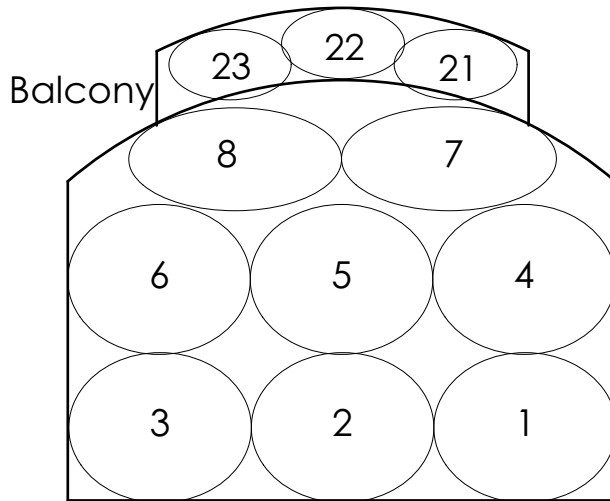

Front Area L R302