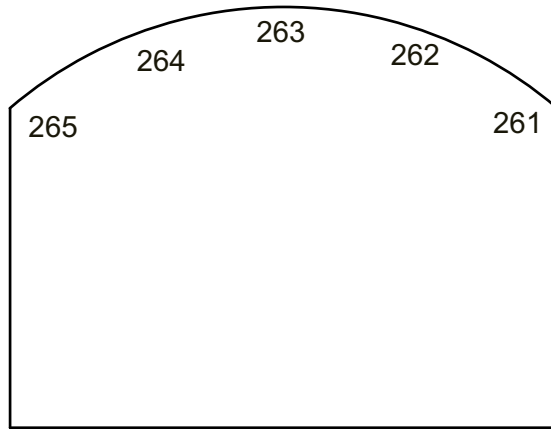

Front Area L R302

Boom Mids

Color Batten Arches

Fresnel Arches N/C

Boom Heads

R40 Striplights

408 407 406 405 412 411 410 409 408 407 406 405

416 415 414 413