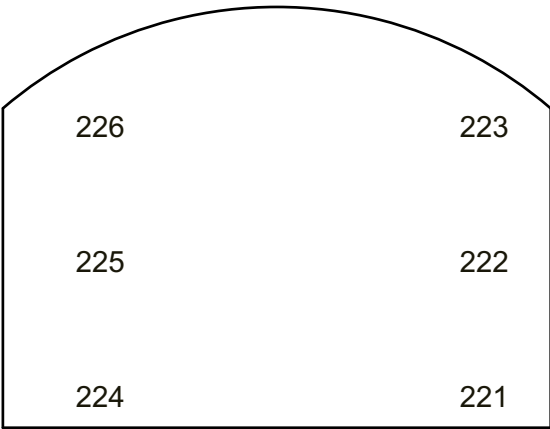

Front Area L R302

Boom Mids

Color Batten Arches

Fresnel Arches N/C

Boom Heads

R40 Striplights

408 407 406 405 412 411 410 409 408 407 406 405

416 415 414 413