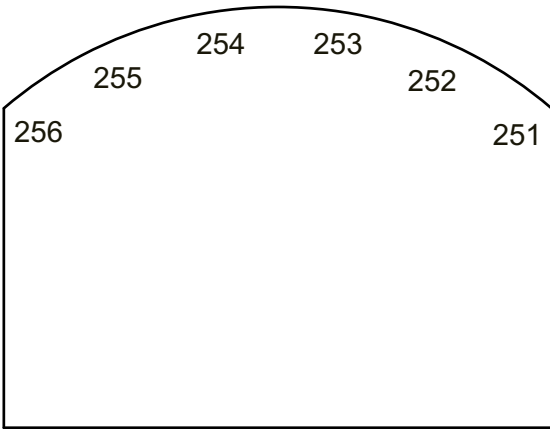

Color Batten Arches