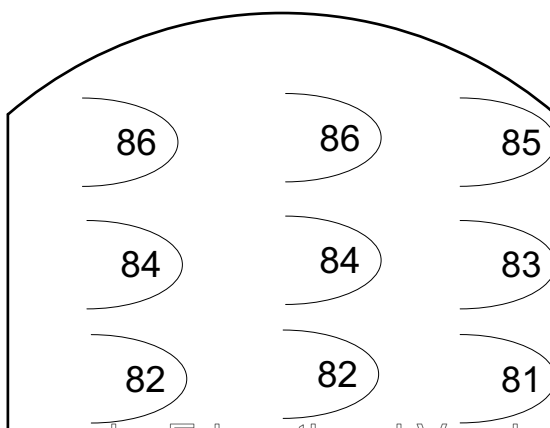

SL Sidelight A R58