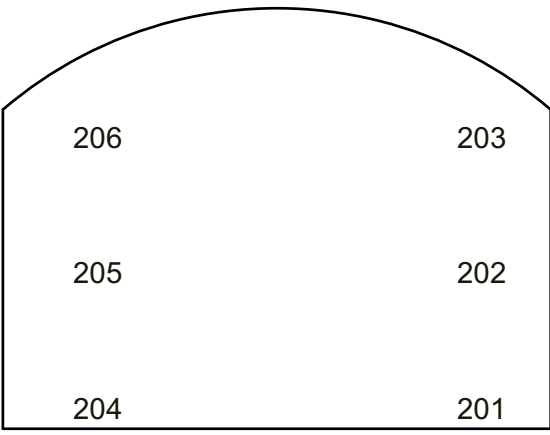

Fresnel Downlight R68

SR Sidelight A R316

SL Sidelight A R58

Fresnel Downlight R01

PAR Rep Areas R333

PAR Rep Areas R54

Boom Shins

Front Area R L202