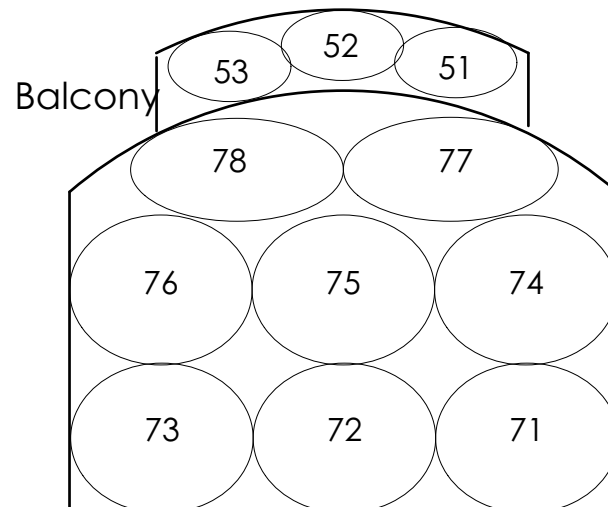

Fresnel Downlight R68

SR Sidelight A R316

SL Sidelight A R58

Fresnel Downlight R01

PAR Rep Areas R333

PAR Rep Areas R54

Boom Shins

Front Area R L202