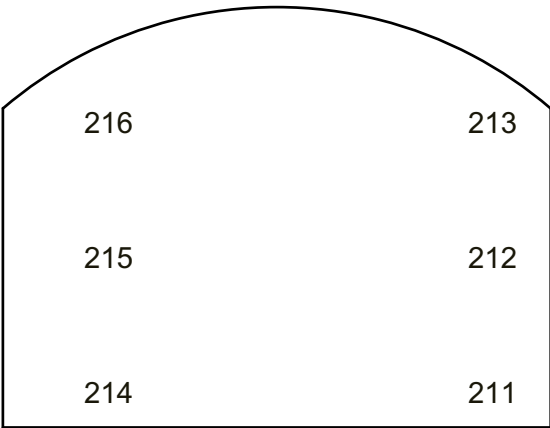

Boom Mids

R40 Striplights

408 407 406 405 412 411 410 409 408 407 406 405

416 415 414 413

404 403 402 401

NICK
Disco Ball SP: 311, 312
Balcony Sides: 321, 322
Tree SP: 301, 302
Twinspin units: 331, 332 (333, 334)

MICHAEL
Boom 70deg: 361, 362
Ballet Bar SP: 371
Atomic Strobe: 451
Backlight SP: 351, 352

ZACH
Ground Unit: 701, 702

Haze: 800
Foggers: 801, 802
Spotlights: 601, 602