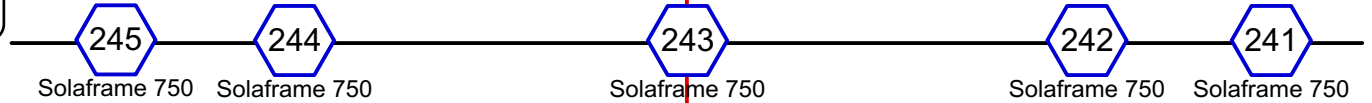

### Replaceable Color Wheel

- 1 - Red
- 2 - Blue
- 3 - Green
- 4 - Yellow
- 5 - Orange
- 6 - Purple
- 7 - Dark Blue

- Shutters
- Prism
- Frost
- Focus
- Zoom
- Iris
- Strobe

## Layout

**5E**

**4E**

**3E**

**2E**