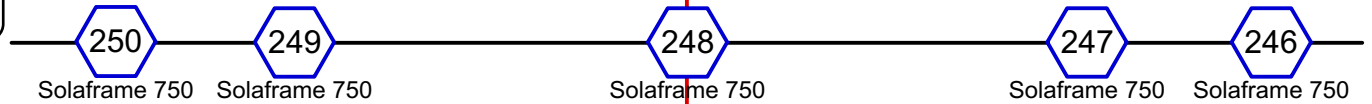

### Replaceable Color Wheel

- 1 - Red
- 2 - Blue
- 3 - Green
- 4 - Yellow
- 5 - Orange
- 6 - Purple
- 7 - Dark Blue

- Shutters
- Prism
- Frost
- Focus
- Zoom
- Iris
- Strobe

## Layout

**5E**

**4E**

**3E**

**2E**