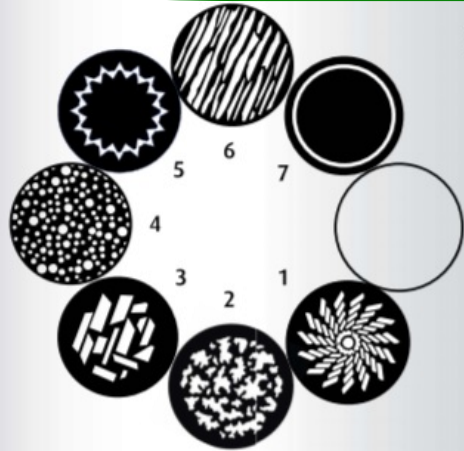

## Solaframe 750

### Rotating Gobo Wheel

7 + Open  
Glass Lithos

- 1 - Block Fan
- 2 - Organic
- 3 - Quadrangles
- 4 - Shower
- 5 - Psych
- 6 - StripeStrips
- 7 - Tunnel

### Replaceable Color Wheel

- 1 - Red
- 2 - Blue
- 3 - Green
- 4 - Yellow
- 5 - Orange
- 6 - Purple
- 7 - Dark Blue

- Shutters
- Prism
- Frost
- Focus
- Zoom
- Iris
- Strobe

## Layout

**5E**

**4E**

**3E**

**2E**